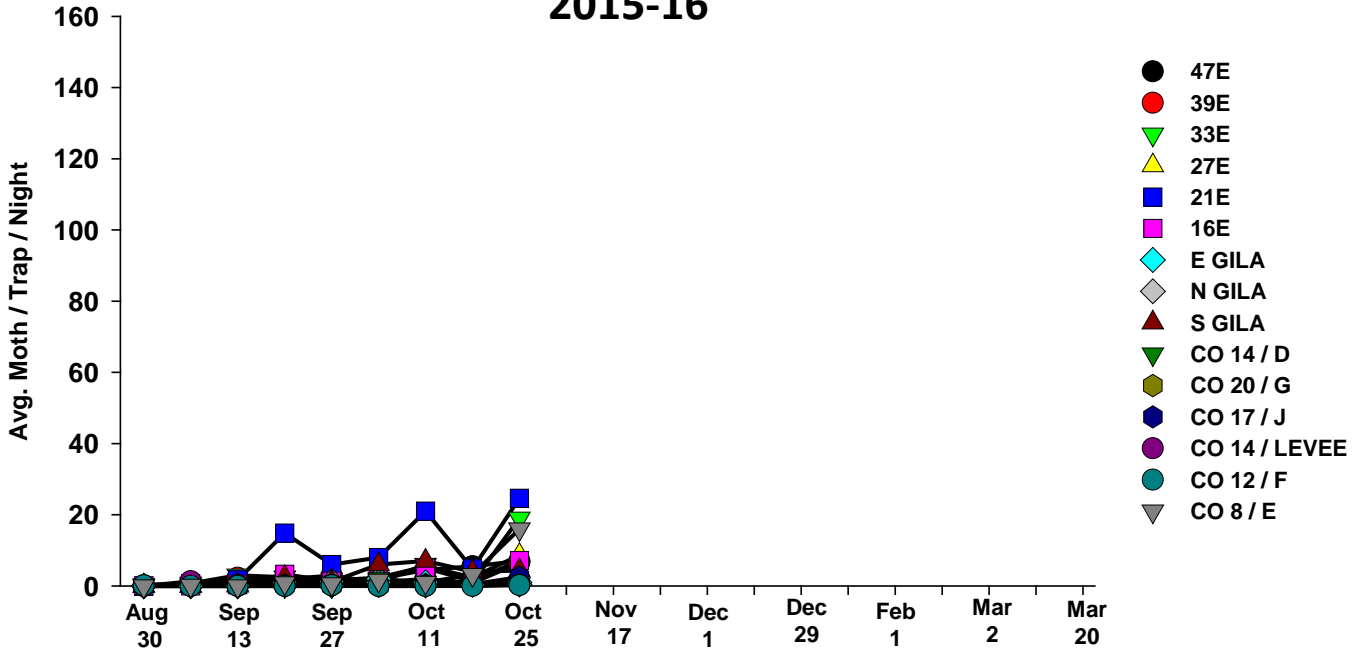

### Corn Earworm

2014-15

### Beet Armyworm

2015-16

### Beet armyworm

2014-15

### Cabbage Looper

2015-16