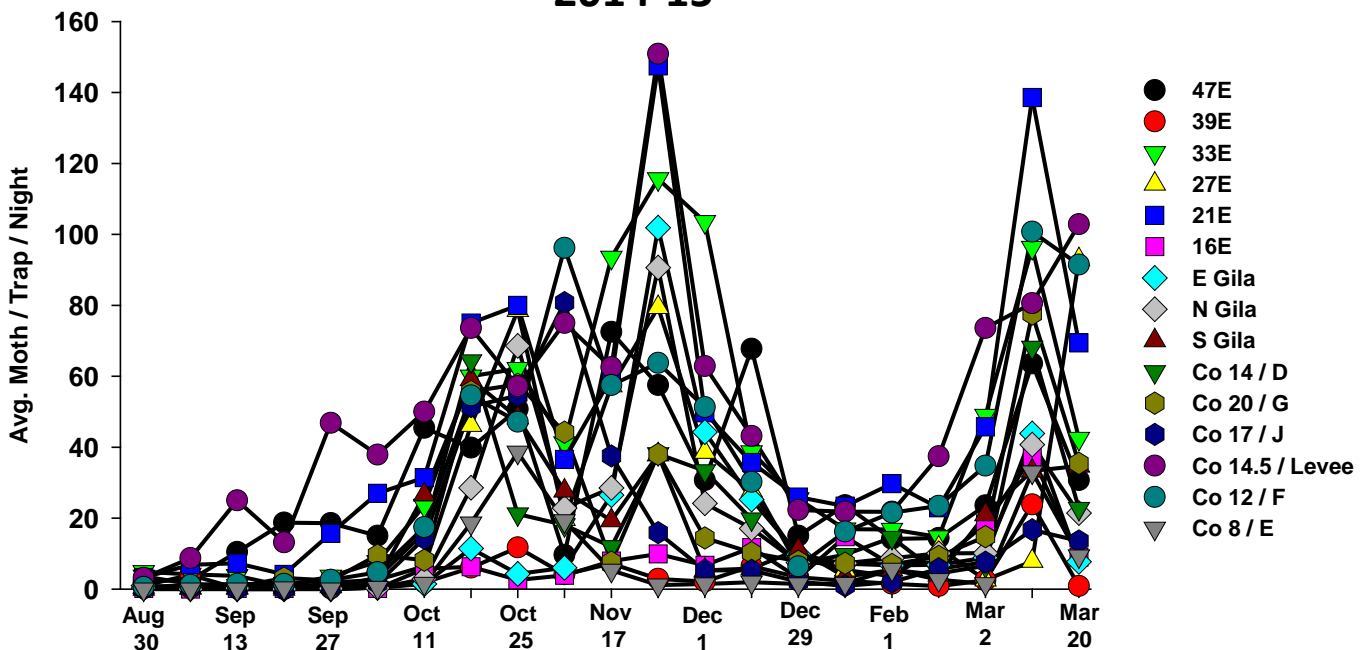

Cabbage looper

2014-15