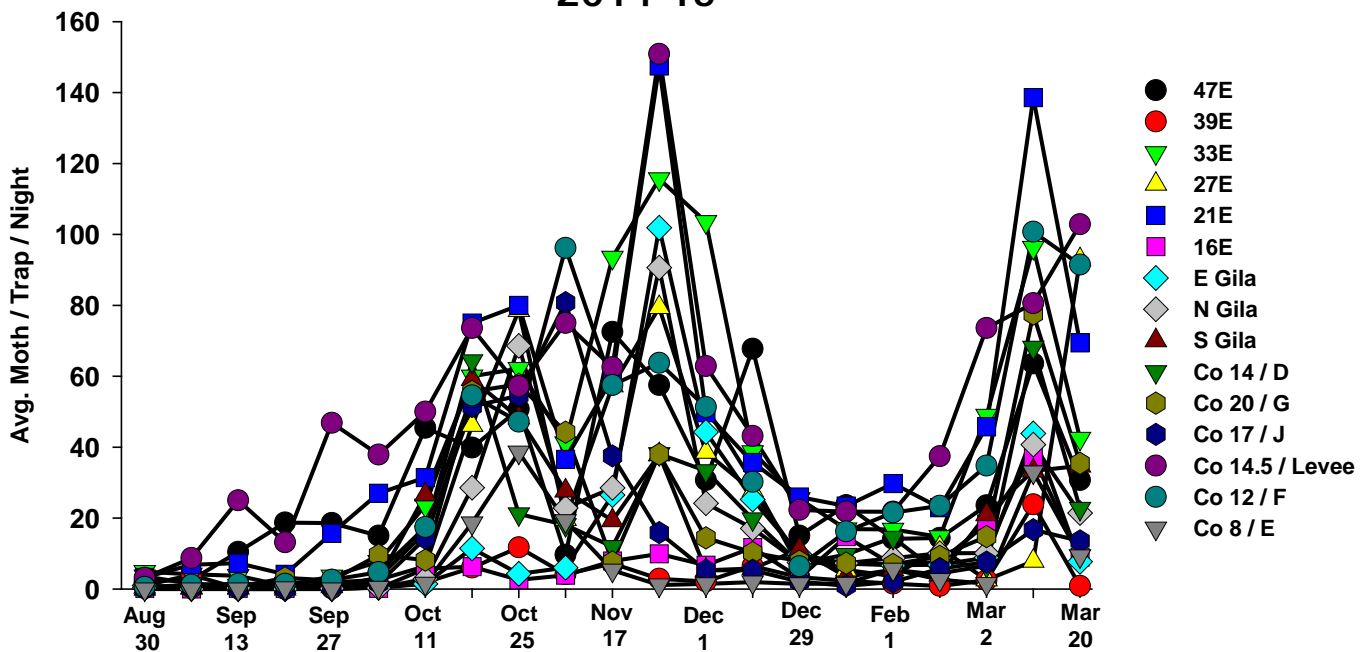

### Beet Armyworm

2015-16

### Beet armyworm

2014-15

### Cabbage Looper

2015-16

### Cabbage looper

2014-15

Whiteflies

2015-16

Whiteflies

2014-15

Thrips

2015-16