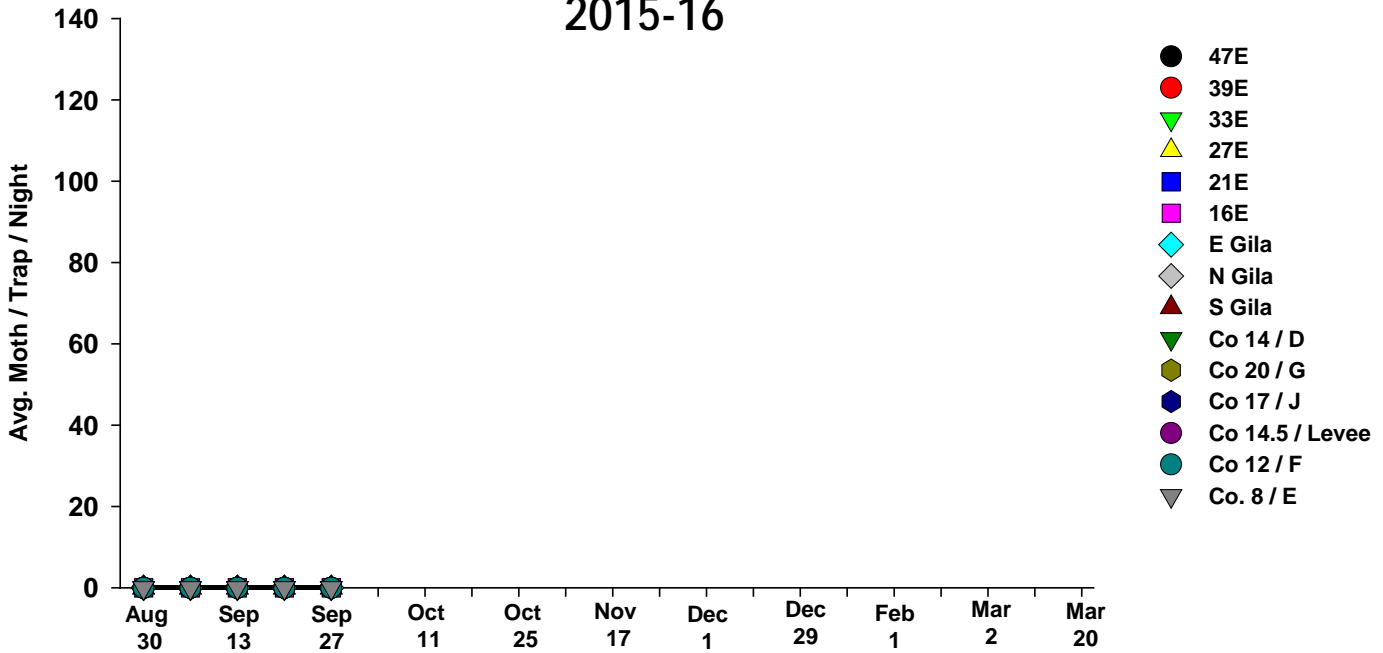

Aphids

2015-16