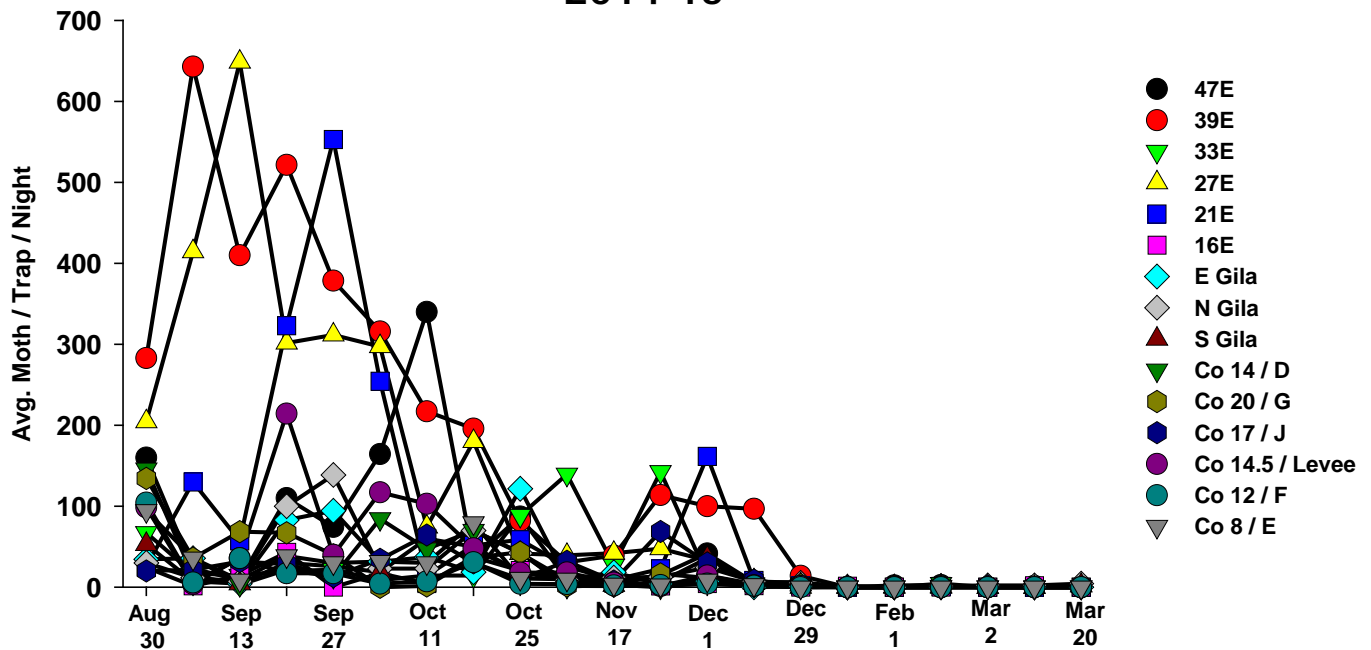

### Beet armyworm

2014-15

### Cabbage Looper

2015-16

### Cabbage looper

2014-15

Whiteflies

2015-16

Whiteflies

2014-15

Thrips

2015-16

Thrips

2014-15