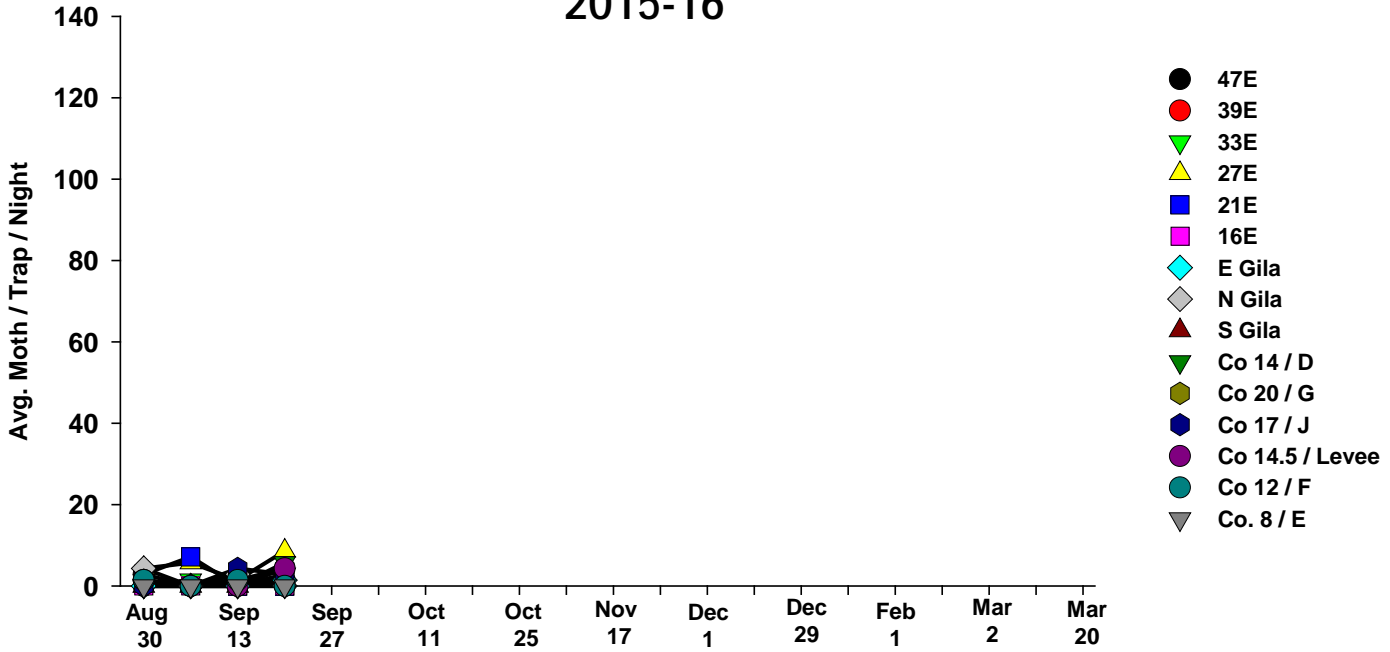

### Beet armyworm

2014-15

### Cabbage Looper

2015-16

### Cabbage looper

2014-15

Whiteflies

2015-16

Whiteflies

2014-15

Thrips

2015-16

Thrips

2014-15